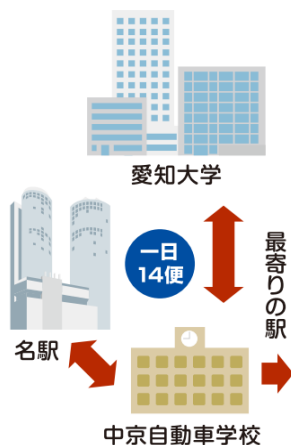

キャンパスペイカード
3,000円分の
チャージ券プレゼント!

愛知大学キャンパス内の生協食堂・購買書籍店で使えるキャンパスペイカードです。

特典
その2

ペーパー
ドライバー講習
3時限分
プレゼント!

特典
その3

入校日前に車校へ
事前適性検査に
行く必要免除

※入校日当日に行います。

特典
その4

生協書籍・
文庫・新書
15%OFF券
プレゼント!

アクセス便利! 中京から近隣各駅まで無料送迎します!

愛大から14便、名駅(ミッドランド南側)から14便運行しています(送りを含む)

地下鉄			名鉄		JR
鶴舞線	東山線	名城線	犬山線	瀬戸線	・名古屋駅 ・金山駅 ・大曽根駅
・上小田井駅 ・浄心駅 ・浅間町 ・丸の内駅 ・伏見駅 ・大須観音駅 ・上前津駅	・名古屋駅 ・本陣駅 ・伏見駅 ・栄駅	・大曽根駅 ・平安通駅 ・名城公園駅 ・市役所駅 ・栄駅 ・上前津駅 ・東別院駅 ・金山駅	・名古屋駅 ・上小田井駅 ・西春駅 ・徳重・名古屋芸大駅	・大曽根駅	
	桜通線		名古屋本線		近鉄
	・名古屋駅 ・丸の内駅		・須ヶ口駅 ・二ツ杵駅	・西枇杷島駅 ・栄生駅	・近鉄名古屋駅