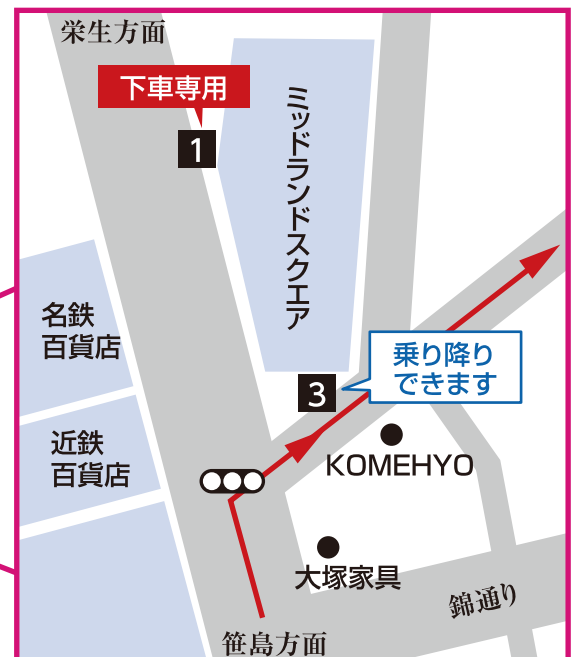

① 愛知大学・名駅方面

学校発	8:40	9:50	10:10	10:55	11:55	13:00	14:10	14:40 ※土曜日のみ	14:50 ※土曜日のみ	15:45 ※土曜日のみ	15:55 ※土曜日のみ	16:45 ※土曜日のみ	17:00 ※土曜日のみ	17:40 ※土曜日のみ	18:05 ※土曜日のみ	19:10	20:10	21:05	
1 ミッドランドスクエア前	下車専用																		
2 愛知大学	9:10	10:15	10:35	11:20	12:25	13:25	14:40	15:05	15:15	16:10	16:25	17:25	17:40	18:30	19:40				
3 ミッドランドスクエア (南側)	9:18	10:23	10:43	11:28	12:33	13:33	14:48	15:11	15:23	16:16	16:33	17:33	17:40	18:38	19:46				
4 菊井クリニック駐車場前 (菊井町交差点南西)	9:26	10:51				13:31	14:56												
5 啓明学館高等学校向側 (菊井1丁目)	9:28	10:53				13:33	14:58												
6 名古屋天神山郵便局 (天神山町7丁目)	9:30	10:55				13:35	15:00												
7 ファミリーマート 児玉西店 (児玉2丁目)	9:31	10:56				13:36	15:01		15:32										
8 名古屋文理大学 短期大学部 (笹塚町2丁目)	9:31	11:02				13:42	15:07												
学校着	9:40	10:45	11:18	11:50	12:47	13:58	15:23	15:35	15:45	16:40	16:55	17:35	18:00	19:05	20:05				

※3番ミッドランド南側 出発時間5分前には必ず集合してください。※時間になったら出発しますので、ご注意ください。
※バスが来たら手を挙げてください。

●愛知大学(名古屋キャンパス)に
1日14便(送りも含む)

●名古屋駅(ミッドランド付近)に
1日14便(送りも含む)

※交通状況により高速道路を使用する場合があります。

バスをご利用の方は必ずバス待合室で事前に予約をしてください。
出発時間5分前には必ず集合してください