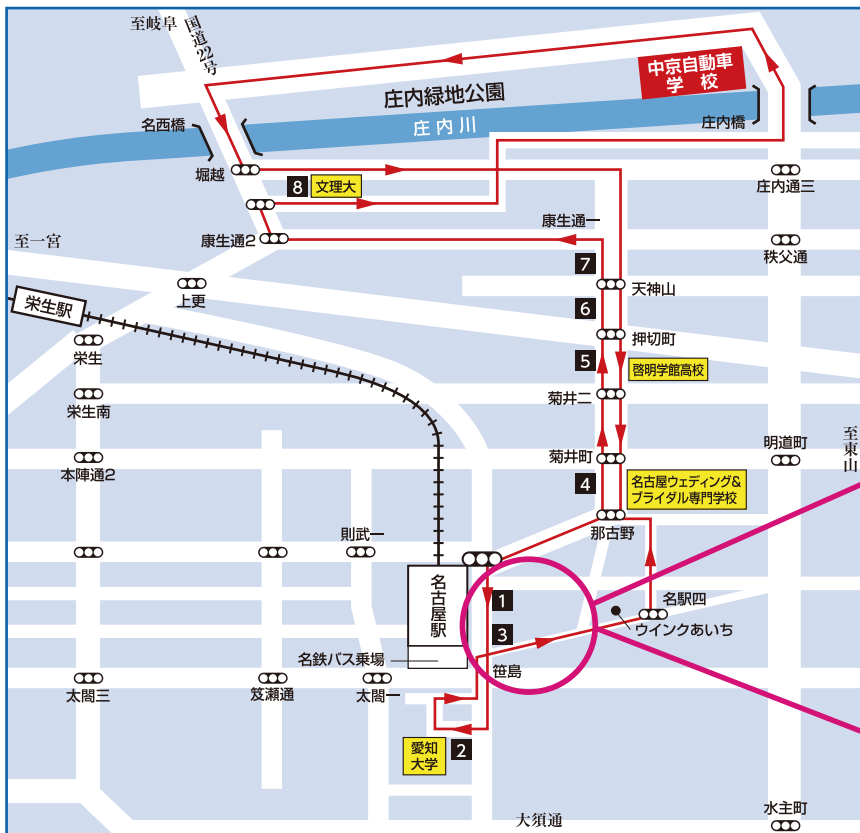

① 愛知大学・名駅方面

学校発	8:40	9:50	10:10	10:55	11:55	13:00	14:10	14:40 ※土曜日のみ	14:50 ※土曜日のみ	15:45 ※土曜日のみ	15:55 ※土曜日のみ	16:45 ※土曜日のみ	17:00 ※土曜日のみ	17:40 ※土曜日のみ	18:05 ※土曜日のみ	19:10	20:10	21:05	
1 ミッドランドスクエア前	下車専用																		
2 愛知大学	9:10	10:15	10:35	11:20	12:25	13:25	14:40	15:05	15:15	16:10	16:25	17:25	17:40	18:30	19:40				
3 ミッドランドスクエア (南側)	9:18	10:23	10:43	11:28	12:33	13:33	14:48	15:11	15:23	16:16	16:33	17:33	17:40	18:38	19:46				
4 菊井クリニック駐車場前 (菊井町交差点南西)	9:26	10:51				13:31	14:56												
5 啓明学館高等学校向側 (菊井1丁目)	9:28	10:53				13:33	14:58												
6 名古屋天神山郵便局 (天神山町7丁目)	9:30	10:55				13:35	15:00												
7 ファミリーマート 児玉西店 (児玉2丁目)	9:31	10:56				13:36	15:01		15:32										
8 名古屋文理大学 短期大学部 (笹塚町2丁目)	9:31	11:02				13:42	15:07												
学校着	9:40	10:45	11:18	11:50	12:47	13:58	15:23	15:35	15:45	16:40	16:55	17:35	18:00	19:05	20:05				

※3番ミッドランド南側 出発時間5分前には必ず集合してください。※時間になったら出発しますので、ご注意ください。
※バスが来たら手を挙げてください。

●愛知大学(名古屋キャンパス)に
1日14便(送りも含む)

●名古屋駅(ミッドランド付近)に
1日14便(送りも含む)

※交通状況により高速道路を使用する場合があります。

バスをご利用の方は必ずバス待合室で事前に予約をしてください。
出発時間5分前には必ず集合してください