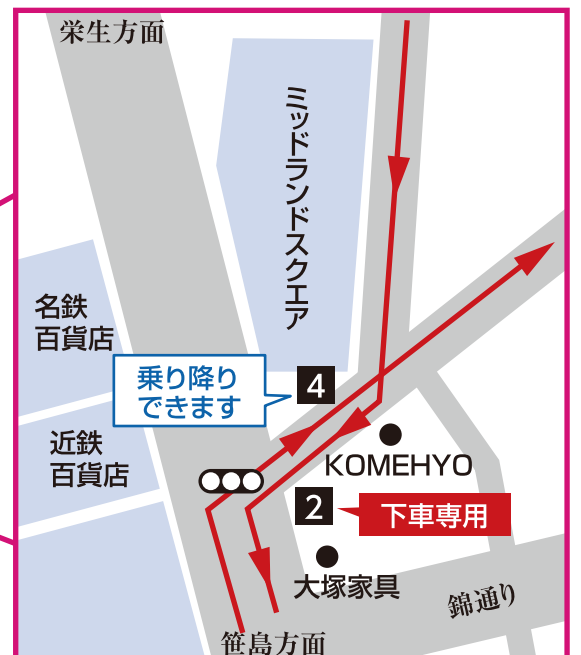

① 愛知大学・名駅方面

学校発	8:40	9:50	10:10	10:55	11:55	13:00	14:10	14:40	14:50	15:45	15:55	16:45	17:00	17:40	18:05	19:10	20:10	21:05
1 栄生駅付近	送り																	
2 ミッドランドスクエア前	下車専用																	
3 愛知大学	9:10	10:15	10:35	11:20	12:25	13:25	14:40	15:05	15:15	16:10	16:25	↓ 送り専用	17:25	↓ 送り専用	18:30	19:41	↓ 送り専用	↓ 送り専用
4 ミッドランドスクエア (南側)	9:18	10:23	10:43	11:28	12:33	13:33	14:48	15:11	15:23	16:18	16:33	↓ 送り専用	17:33	↓ 送り専用	18:38	19:48	↓ 送り専用	↓ 送り専用
5 ファミリーマート 児玉西店 西陵高校	停車しません																	
学校着	9:40	10:45	11:18	11:50	12:53	13:58	15:10	15:35	15:45	16:40	16:55	↓ 17:35	18:00	↓	19:05	20:05	↓	↓

※4番ミッドランド南側 出発時間5分前には必ず集合してください。※時間になったら出発しますので、ご注意ください。
※バスが来たら手を挙げてください。

●愛知大学(名古屋キャンパス)に
1日14便(送りも含む)

●名古屋駅(ミッドランド付近)に
1日14便(送りも含む)

※交通状況により高速道路を使用する場合があります。

バスをご利用の方は必ずバス待合室で事前に予約をしてください。
出発時間5分前には必ず集合してください