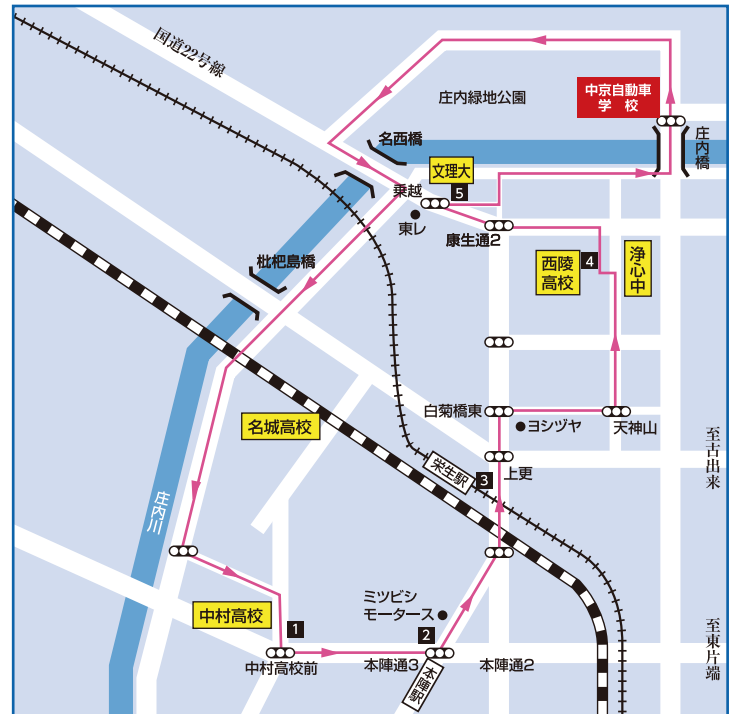

② 本陣・栄生・西陵高校・名古屋文理大学方面

	学校発	9:40	11:55	14:40 *土曜日のみ	14:50	15:45 *土曜日のみ	15:55	16:45 *土曜日のみ	17:40 *土曜日のみ	18:05	20:10	21:05
1	中村高校 (正門向側)	9:54	12:09	14:54	15:04	15:59	16:09	↓	↓	18:19	↓	↓
2	地下鉄本陣駅 2番出口	9:59	12:14	14:59	15:09	16:04	16:14	↓	↓	18:24	↓	↓
3	名鉄栄生駅 (駅前駐輪場東)	10:03	12:18	15:03	15:13	16:08	16:18	送り専用	送り専用	18:28	送り専用	送り専用
4	西陵高校 (正門前)	停車しません	停車しません	15:22	15:32	停車しません	停車しません	↓	↓	停車しませんが	↓	↓
5	名古屋文理大学 短期大学部 (笹塚町2丁目)	10:10	12:25	15:28	15:41	16:15	16:25	↓	↓	↓	↓	↓
	学校着	10:25	12:40	15:35	15:50	16:30	16:40	↓	↓	18:50	↓	↓

バスをご利用の方は必ずバス待合室で事前に予約をしてください。