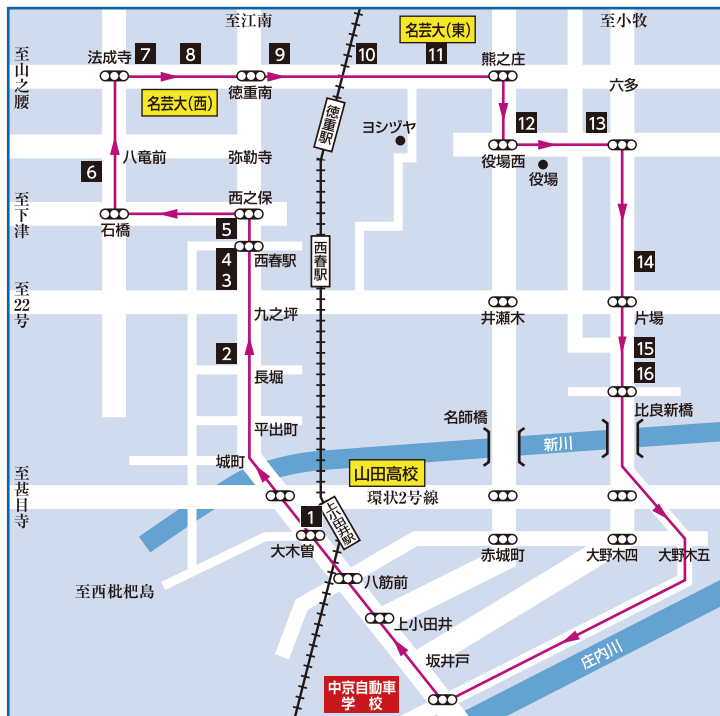

③上小田井・西春・徳重(名古屋芸術大学)・六ツ師方面

学校発	8:40	9:40	12:50	16:45 <small>※土曜日のみ</small>	17:00 <small>※土曜日のみ</small>	17:40 <small>※土曜日のみ</small>	19:10	20:10	21:05
1 上小田井駅南口 <small>(養生町)</small>	8:50	9:50	13:00	送 り 専 用	17:10	送 り 専 用	19:20	送 り 専 用	送 り 専 用
2 サガミ西春店 <small>(長堀交差点北西)</small>	8:53	9:53	13:03		17:13		19:23		
3 コインランドリーこじま <small>(九之坪交差点北西)</small>	8:55	9:55	13:05		17:15		19:25		
4 パチンコスター西春店 <small>(西春駅交差点南西)</small>	8:56	9:56	13:06		17:16		19:26		
5 理容ウメムラ <small>(北名古屋役所西庁舎北側)</small>	8:57	9:57	13:07		17:17		19:27		
6 INAXふじ管工 <small>(石橋)</small>	8:59	9:59	13:09		17:19		19:29		
7 ローソン北名古屋法成寺店 <small>(法成寺交差点北東)</small>	9:01	10:01	13:11		17:21		19:31		
8 名古屋芸術大学北向側 <small>(西キャンパス)</small>	9:02	10:02	13:12		17:22		19:32		
9 セブンイレブン北名古屋徳重南店 <small>(徳重米野)</small>	9:04	10:04	13:14		17:24		19:34		
10 100円ローソンの向側 <small>(徳重・名古屋芸術大学東側)</small>	9:05	10:05	13:15		17:25		19:35		
11 名古屋芸術大学 <small>(東キャンパス)</small>	9:08	10:08	13:18		17:28		19:38		
12 セブンイレブン北名古屋熊之庄店 <small>(熊之庄八幡)</small>	9:11	10:11	13:21		17:31		19:41		
13 牟都志神社 <small>(宮西交差点北東)</small>	9:12	10:12	13:22		17:32		19:42		
14 食事・喫茶ローマン <small>(片場白山南交差点北東)</small>	9:14	10:14	13:24		17:34		19:44		
15 EXTREME INC(車屋) <small>(高田寺東の川)</small>	9:15	10:15	13:25		17:35		19:45		
16 コメダ珈琲師勝店 <small>(久地野交差点北東)</small>	9:16	10:16	13:26		17:36		19:46		
学校着	9:31	10:31	13:41	17:51	20:01				

バスをご利用の方は必ずバス待合室で事前に予約をしてください。