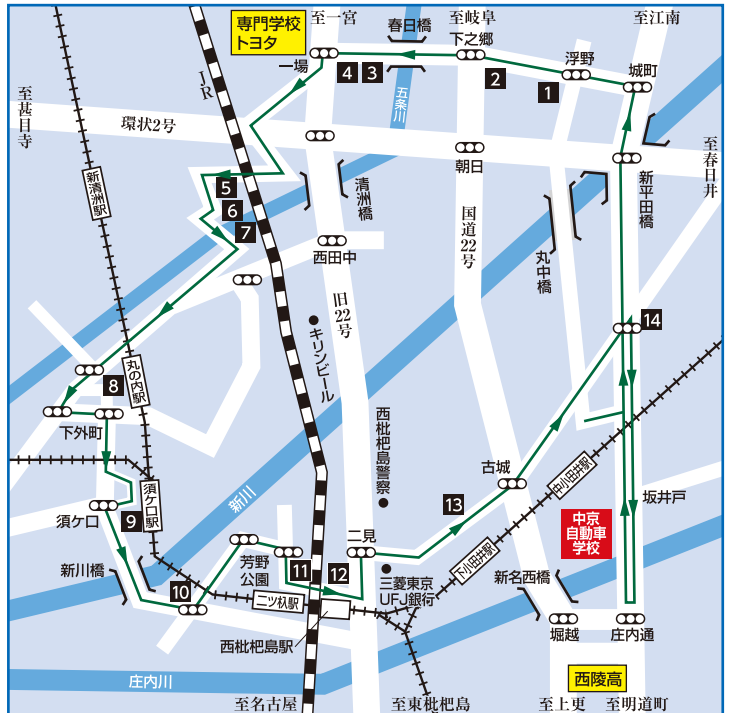

③ 春日・新川・清須・西枇杷島・中小田井方面

	学校発	8:40	9:40	10:55	11:55	12:50	14:40	14:50	15:45	16:45	17:00	17:40	18:05	19:10	20:10	21:05
1	志の島西店 (浮野町交差点南西)	8:50	9:50	11:05	12:05	13:00	14:50	15:00	15:55		17:10		18:15	19:20		
2	ファミリーマート清須春日店向側 (春日中沼)	8:52	9:52	11:07	12:07	13:02	14:52	15:02	15:57		17:12		18:17	19:22		
3	春日土地改良碑前 (春日橋西側)	8:57	9:57	11:12	12:12	13:07	14:57	15:07	16:02		17:17		18:22	19:27		
4	一場交差点南東	8:58	9:58	11:13	12:13	13:08	14:58	15:08	16:03		17:18		18:23	19:28		
5	理容ニシデ (清洲3丁目)	9:00	10:00	11:15	12:15	13:10	15:00	15:10	16:05		17:20		18:25	19:30		
6	武藤書店清洲店 (五条橋西交差点南西)	9:02	10:02	11:17	12:17	13:11	15:01	15:11	16:06		17:21		18:26	19:31		
7	長者橋の上 (清洲)	9:03	10:03	11:18	12:18	13:12	15:02	15:12	16:07		17:22		18:27	19:32		
8	ファミリーマート清洲丸の内店 (清洲丸の内)	9:06	10:06	11:21	12:21	13:15	15:05	15:15	16:10		17:25		18:30	19:35		
9	メガネのカフムラ須ケ口店 (須ケ口)	9:08	10:08	11:23	12:23	13:17	15:07	15:17	16:12		17:27		18:32	19:37		
10	メガネ工房 宗十郎 (文造寺交差点西側)	9:11	10:11	11:26	12:26	13:19	15:09	15:19	16:14		17:29		18:34	19:39		
11	名鉄二ツ駅北側	9:14	10:14	11:29	12:29	13:22	15:12	15:22	16:17		17:32		18:37	19:42		
12	ニューヤマザキティリストア 西枇杷島駅前店(名鉄西枇杷島駅北側)	9:15	10:15	11:30	12:30	13:23	15:13	15:23	16:18		17:33		18:38	19:43		
13	セブンイレブン清須花咲店 (西枇杷島町花咲)	9:19	10:19	11:34	12:34	13:27	15:17	15:27	16:22		17:37		18:42	19:47		
14	TSUTAYA 上小田井店 (上小田井駅南側)	9:23	10:23	11:38	12:38	13:31	15:21	15:31	16:26		17:41		18:46	19:51		
	学校着	9:30	10:30	11:45	12:45	13:40	15:30	15:40	16:35		17:55		19:00	20:05		

バスをご利用の方は必ずバス待合室で事前に予約をしてください。