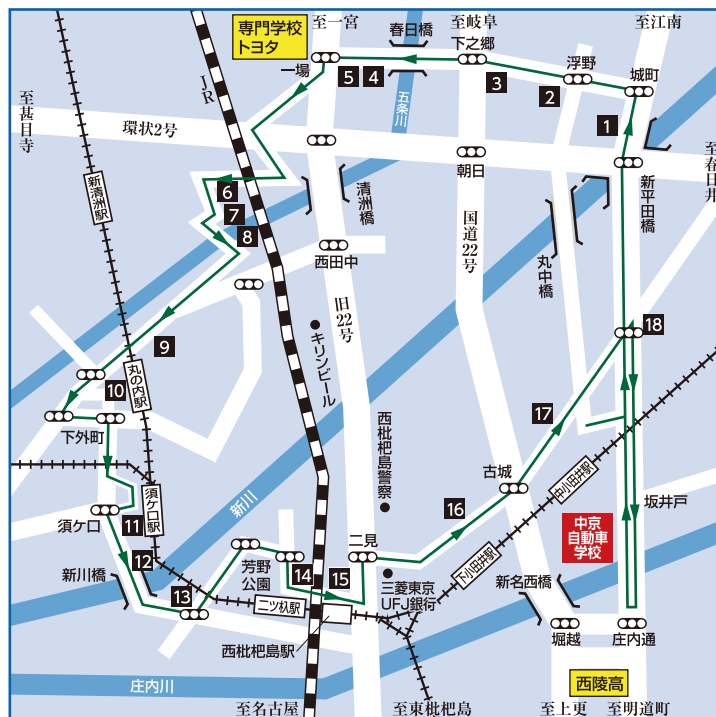

⑤ 春日・新川・清須・西枇杷島・中小田井方面

学校発	8:40	10:55	12:50	14:40	14:50	16:45	17:00	17:40	18:05	19:10	20:10	21:05
1 フルーツショップ ヨシダ (平中町)	8:48	11:03	12:58	14:48	14:58		17:08		18:13	19:18		
2 志の島西店 (浮野町交差点南西)	8:50	11:05	13:00	14:50	15:00		17:10		18:15	19:20		
3 ファミリーマート清須春日店向側 (春日中沼)	8:52	11:07	13:02	14:52	15:02		17:12		18:17	19:22		
4 春日土地改良碑前 (春日橋西側)	8:57	11:12	13:07	14:57	15:07		17:17		18:22	19:27		
5 一場交差点南東	8:58	11:13	13:08	14:58	15:08		17:18		18:23	19:28		
6 理容ニシデ (清洲3丁目)	9:00	11:15	13:10	15:00	15:10		17:20		18:25	19:30		
7 武藤書店清洲店 (五条橋西交差点南西)	9:02	11:17	13:11	15:01	15:11		17:21		18:26	19:31		
8 長者橋の上 (清洲)	9:03	11:18	13:12	15:02	15:12		17:22		18:27	19:32		
9 NTT西日本新川清洲ビル (清洲)	9:05	11:20	13:14	15:04	15:14	送り専用	17:24		18:29	19:34		
10 ファミリーマート清洲丸の内店 (清洲丸の内)	9:06	11:21	13:15	15:05	15:15		17:25	送り専用	18:30	19:35		
11 メガネのカワムラ須ケ口店 (須ケ口)	9:08	11:23	13:17	15:07	15:17		17:27		18:32	19:37	送り専用	
12 ヘアショップソリハシ (新川橋西交差点西側)	9:10	11:25	13:18	15:08	15:18		17:28		18:33	19:38		送り専用
13 メガネ工房 宗十郎 (文造寺交差点西側)	9:11	11:26	13:19	15:09	15:19		17:29		18:34	19:39		
14 名鉄ニッ杖駅北側	9:14	11:29	13:22	15:12	15:22		17:32		18:37	19:42		
15 ニューヤマザキテイリストア 西枇杷島駅前店 (名鉄西枇杷島駅北側)	9:15	11:30	13:23	15:13	15:23		17:33		18:38	19:43		
16 セブイレブ 清須花咲店 (西枇杷島町花咲)	9:19	11:34	13:27	15:17	15:27		17:37		18:42	19:47		
17 HONDA CARS 東海 (中小田井3丁目)	9:21	11:36	13:29	15:19	15:29		17:39		18:44	19:49		
18 TSUTAYA 上小田井店 (上小田井駅南側)	9:23	11:38	13:31	15:21	15:31		17:41		18:46	19:51		
学校着	9:30	11:45	13:40	15:30	15:40		17:55		19:00	20:05		

バスをご利用の方は必ずバス待合室で事前に予約をしてください。