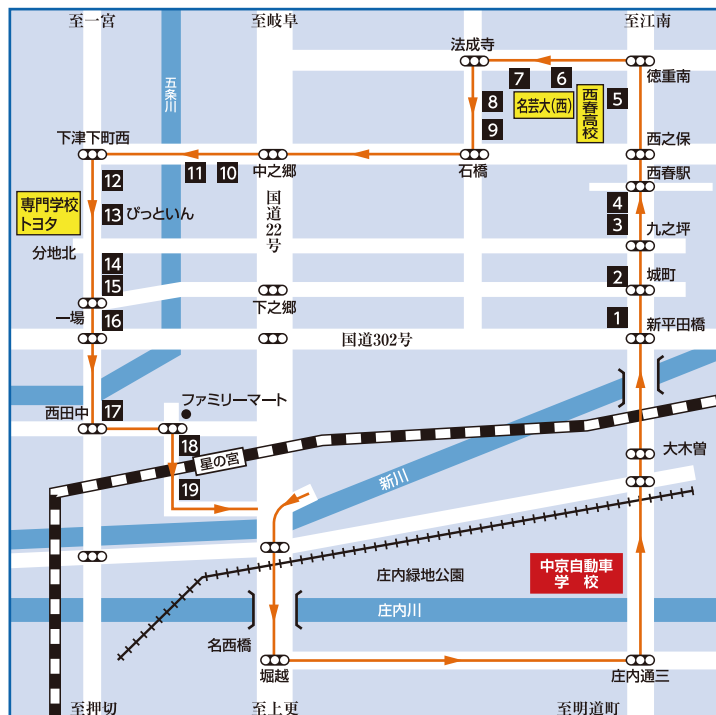

## ⑥ 西春・春日・清須(トヨタ寮)方面

	学 校 発	15:45 <small>※土曜日のみ</small>	16:00 <small>※月～金のみ</small>	16:45 <small>※土曜日のみ</small>	17:40 <small>※土曜日のみ</small>	20:10	21:05
1	フルーツショップ ヨシダ (平中町)	15:52	16:07				
2	サガミ西春店 (長郷交差点北西)	15:53	16:08				
3	コインランドリーこじま (九之坪交差点北西)	15:55	16:10				
4	パチンコ スター西春店 (西春駅交差点南西)	15:56	16:11				
5	西春郵便局 (弥勒寺西)	15:58	16:13				
6	名古屋芸術大学 (西キャンパス)	16:00	16:15				
7	理容ダンポ (法成寺道久)	16:01	16:16				
8	米のキムラ (北野八竜前)	16:02	16:17				
9	TOTO 船橋設備(株)西春支店 (石橋角畑)	16:03	16:18				
10	セブンイレブン北名古屋諏訪店 (諏訪交差点南西)	16:07	16:22	送り専用			
11	後藤商店向側 (稲春橋交差点東側)	16:08	16:23	送り専用			
12	豊田合成(株)春日工場向側 (春日長畑)	16:13	16:28	送り専用			
13	学生寮ぴっといん21 (専門学校トヨタ 名古屋自動車学校寮)	16:20	16:35	送り専用			
14	大仙産業(株)本社 (春日新田交差点北東)	16:21	16:36				
15	モトスポーツハヤカワ (一場交差点北東)	16:22	16:37				
16	YAMAHA YSP清洲 (一場弓町)	16:23	16:38				
17	トヨタ自動車(株)清洲研修センター (朝日弥生)	16:27	16:42				
18	ミノヤランチサービス名古屋西店 (西田中松本)	16:28	16:43				
19	尾張星の宮駅 (南側)	16:29	16:44				
	学 校 着	16:40	16:55				

バスをご利用の方は必ずバス待合室で事前に予約をしてください。