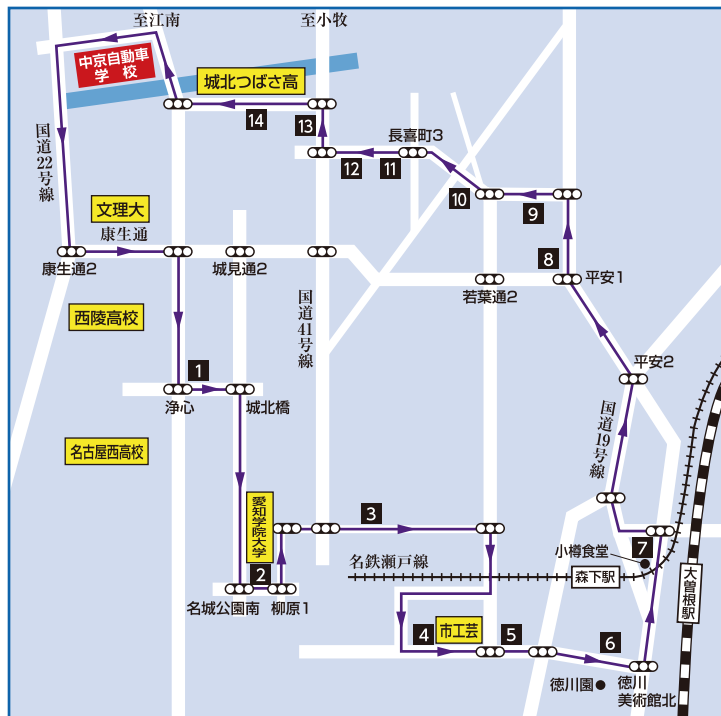

# ⑦ 浄心・愛知学院(名城キャンパス)・名古屋市立工芸高校・大曾根・上飯田方面

	学校発	8:30	15:45 <small>※土曜日のみ</small>	15:55 <small>※土曜日のみ</small>	16:45 <small>※土曜日のみ</small>	17:00 <small>※土曜日のみ</small>	17:40 <small>※土曜日のみ</small>	19:10	20:10	21:05
1	エイブル 浄心店 <small>(浄心交差点北東)</small>	8:41	15:56	16:06	↓ 送 り 専 用 ↓	17:11	↓ 送 り 専 用 ↓	19:21	↓ 送 り 専 用 ↓	↓ 送 り 専 用 ↓
2	愛知学院大学 <small>(名城公園キャンパス)</small>	8:48	15:59	16:14		17:18		19:28		
3	八王子神社・春日神社 <small>(清水2丁目)</small>	8:53	16:04	16:19		17:23		19:33		
4	名古屋市立工芸高校正門	16:07	16:22	17:26		19:36				
5	赤塚バス停 <small>(徳川2丁目交差点西側)</small>	↓ 停 車 し ま せ ん ↓	16:08	16:23		17:27		19:37		
6	徳川園北バス停向側 <small>(徳川美術館北交差点西側)</small>		16:10	16:25		17:29		19:39		
7	小樽食堂 名古屋大曾根店 <small>(大曾根3丁目)</small>	9:03	16:14	16:29		17:33		19:43		
8	ファミリーマート地下鉄平安通店 <small>(御成通1丁目)</small>	9:06	16:17	16:32		17:36		19:46		
9	米むすめ <small>(上飯田西町1丁目)</small>	9:09	16:20	16:35		17:39		19:49		
10	名古屋北郵便局 <small>(辻本通2丁目)</small>	9:12	16:23	16:38		17:42		19:52		
11	ファミリーマート新長喜町店 <small>(長喜町3丁目)</small>	9:15	16:26	16:41		17:45		19:55		
12	名古屋市北図書館 <small>(志賀町4丁目)</small>	9:16	16:27	16:42		17:48		19:58		
13	マクドナルド41号萩野通店 <small>(萩野通2丁目)</small>	9:19	16:30	16:45		17:51		↓ 停 車 し ま せ ん ↓		
14	城北つばさ高校 <small>(福徳町)</small>	9:22	16:33	16:48		17:54				
	学校着	9:30	16:40	16:55	18:00	20:05				

バスをご利用の方は必ずバス待合室で事前に予約をしてください。