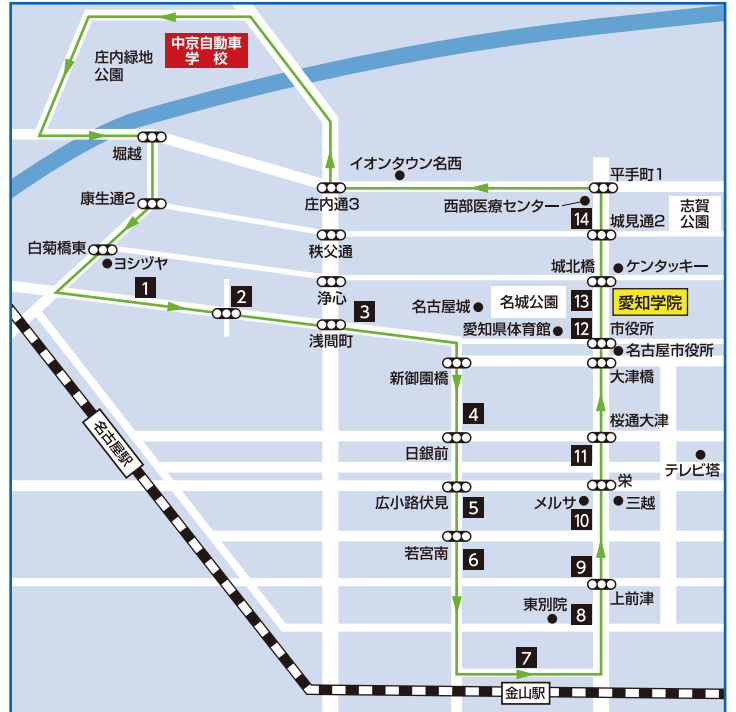

⑦丸の内・伏見・大須・金山・上前津・栄方面

	学 校 発	8:00	10:00	11:55	13:55	15:55	17:40	18:05	21:05
1	愛知日産上更通店 (上更東交差点北東)	停車しません	停車しません	12:10	停車しません	16:10	送り専用	18:17	送り専用
2	酒やピック押切店 (押切交差点北東)			12:12		16:12		18:19	
3	セブンイレブン名古屋浅間町店 (地下鉄浅間町駅1番出口東側)			12:15		16:15		18:21	
4	ファミリーマート丸の内2丁目店 (地下鉄丸の内駅2番出口前)	8:25	10:25	12:18	14:18	16:18		18:23	
5	日土地名古屋ビル (地下鉄伏見駅5番出口前)	8:31	10:31	12:24	14:24	16:24		18:25	
6	ファミリーマート大須観音店 (地下鉄大須観音駅2番出口前)	8:35	10:35	12:28	14:28	16:28		18:27	
7	イオン金山店 (搬送車出入口付近)	8:41	10:41	12:34	14:34	16:34		18:35	
8	メーテレ (東別院交差点北西)	8:47	10:47	12:40	14:40	16:40		停車しません	
9	ファミリーマート上前津店 (地下鉄上前津駅9番出口北側)	8:51	10:51	12:44	14:44	16:44			
10	吉野屋大津通栄店 (白川通大津交差点北西)	8:56	10:56	12:49	14:49	16:49			
11	ドン・キホーテ名古屋栄店 (地下鉄栄駅1番出口前)	9:00	11:00	12:53	14:53	16:53			
12	地下鉄市役所駅7番出口 (市役所交差点北西)	9:04	11:04	12:59	14:59	16:59			
13	愛知学院大学 (名城公園キャンパス)向側	9:06	11:06	13:01	15:01	17:01			
14	名古屋市立西部医療センター東側 (平手町)	9:20	11:20	13:15	15:15	17:10			
	学 校 着	9:50	11:50	13:35	15:35	17:25	19:05		

バスをご利用の方は必ずバス待合室で事前に予約をください。