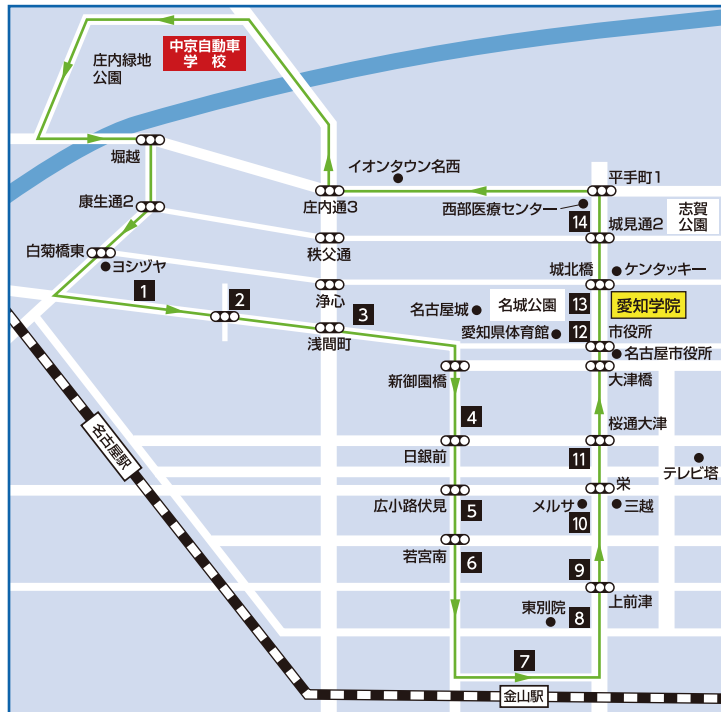

## ⑧丸の内・伏見・大須・金山・上前津・栄方面

	学 校 発	10:55	12:50	17:40 <small>※土曜日のみ</small>	18:05 <small>※土曜日連休</small>	21:05	
1	愛知日産上更通店 <small>(上更東交差点北東)</small>	11:10	13:05	送 り 専 用	18:17	送 り 専 用	
2	酒やビック押切店 <small>(押切交差点北東)</small>	11:12	13:07		18:19		
3	セブンイレブン名古屋浅間町店 <small>(地下鉄浅間町駅1番出口東側)</small>	11:15	13:10		18:21		
4	ファミリーマート丸の内2丁目店 <small>(地下鉄丸の内駅2番出口前)</small>	11:18	13:13		18:23		
5	日土地名古屋ビル <small>(地下鉄伏見駅5番出口前)</small>	11:24	13:19		18:25		
6	ファミリーマート大須観音店 <small>(地下鉄大須観音駅2番出口前)</small>	11:28	13:23		18:27		
7	イオン金山店 <small>(搬送車出入口付近)</small>	11:34	13:29		18:35		
8	メーテレ <small>(東別院交差点北西)</small>	11:40	13:35		停 車 し ま せ ん		
9	ファミリーマート上前津店 <small>(地下鉄上前津駅9番出口北側)</small>	11:44	13:39				
10	吉野屋大津通栄店 <small>(白川通大津交差点北西)</small>	11:49	13:44				
11	ドン・キホーテ名古屋栄店 <small>(地下鉄栄駅1番出口前)</small>	11:53	13:48				
12	地下鉄市役所駅7番出口 <small>(市役所交差点北西)</small>	11:59	13:54				
13	愛知学院大学 <small>(名城公園キャンパス)向側</small>	12:01	13:56				
14	名古屋市立西部医療センター東側 <small>(平手町)</small>	12:15	14:10				
	学 校 着	12:30	14:25	19:05			

バスをご利用の方は必ずバス待合室で事前に予約をしてください。