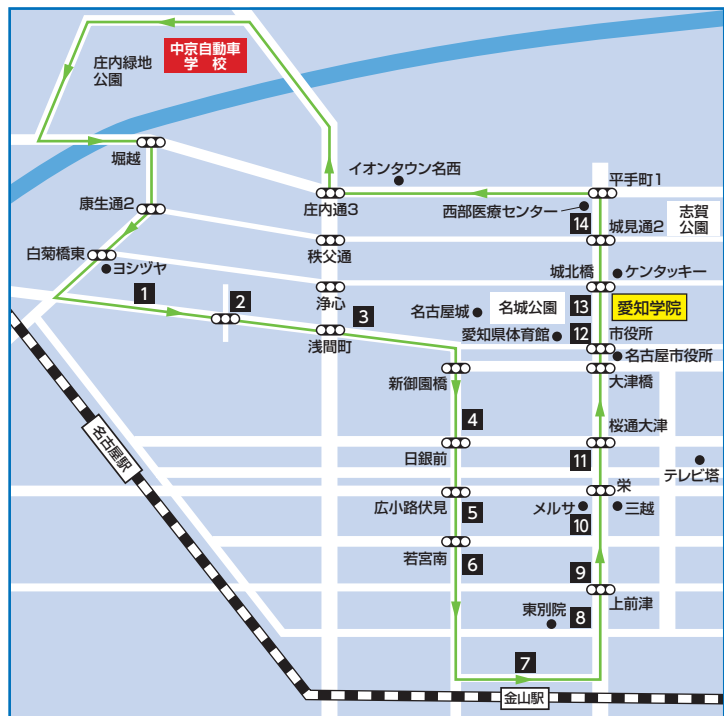

⑦丸の内・伏見・大須・金山・上前津・栄方面

学校発	8:00 平日 のみ	8:00 土曜日 のみ	10:00 平日 のみ	11:55 平日 のみ	13:55 平日 のみ	15:45 平日 のみ	17:40 平日 のみ	18:05 平日 のみ	21:05
1 愛知日産上更通店 (上更東交差点北東)	停車しません	停車しません	停車しません	12:10	停車しません	16:00		18:17	
2 酒やビック押切店 (押切交差点北東)				12:12	停車しません	16:02		18:19	
3 八百彦本店まんだら (地下鉄浅間町駅1番出口東側)				12:15		16:05		18:21	
4 ファミリーマート丸の内2丁目店 (地下鉄丸の内駅2番出口前)	8:25	8:25	10:25	12:18	14:18	16:08		18:23	
5 日土地名古屋ビル (地下鉄伏見駅5番出口前)	8:31	8:31	10:31	12:24	14:24	16:14		18:25	
6 ファミリーマート大須観音店 (地下鉄大須観音駅2番出口前)	8:35	し ま せ ん	10:35	12:28	14:28	16:18		18:27	
7 イオン金山店 (搬送車出入口付近)	8:41	8:45	10:41	12:34	14:34	16:24		18:40	
8 メーテレ (東別院交差点北西)	8:47	8:51	10:47			16:30	送 り 専 用		送 り 専 用
9 ファミリーマート上前津店 (地下鉄上前津駅9番出口北側)	8:51	8:55	10:51			16:34			
10 吉野家大津栄店 (白川通大津交差点北西)	8:56		10:56	停車 し ま せ ん	停車 し ま せ ん	16:39		停車 し ま せ ん	
11 ドン・キホーテ名古屋栄店 (地下鉄栄駅1番出口前)	9:00	停車 し ま せ ん	11:00			16:43			
12 地下鉄名古屋城駅7番出口 (市役所交差点北西)	9:04	停車 し ま せ ん	11:04			16:49			
13 愛知学院大学 (名城公園キャンパス)向側	9:06	停車 し ま せ ん	11:06			16:51			
14 名古屋市立西部医療センター東側 (平手町)	9:20		11:20			17:00			
学校着	9:50	9:50	11:50	13:35	15:35	17:15		19:05	
教習開始時間	9:55	9:55	11:55	13:45	15:45	18:10		19:10	

バスをご利用の方は必ずバス待合室で事前に予約をしてください。