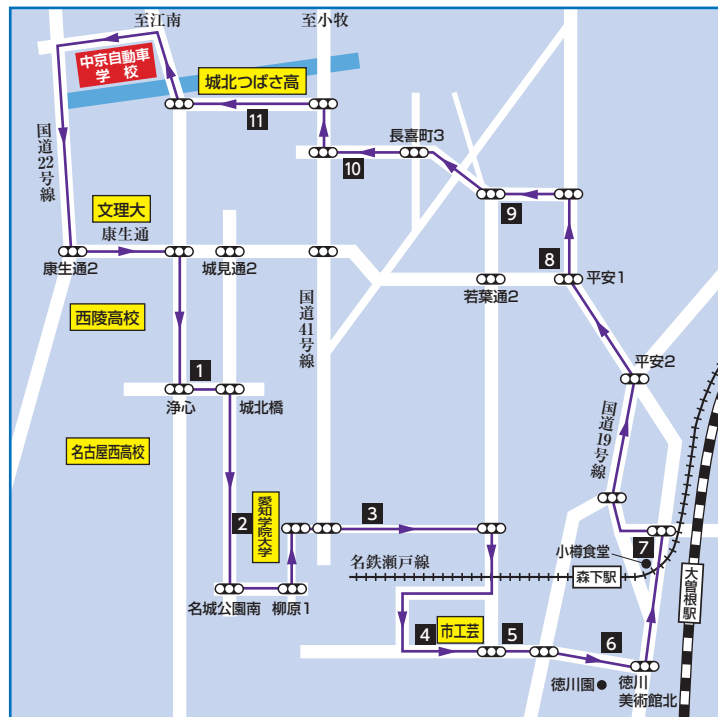

⑥ 浄心・愛知学院(名城キャンパス)・名古屋市立工業高校・大曾根・上飯田方面

学校発	8:30	12:50 <small>北土曜30分</small>	13:00 <small>月-金の分</small>	15:45 <small>北土曜30分</small>	15:55 <small>月-金の分</small>	16:45 <small>北土曜30分</small>	17:00 <small>月-金の分</small>	17:40 <small>北土曜30分</small>	19:05	20:10	21:05
1 エイブル浄心店 <small>(浄心交差点北東)</small>	8:41		13:11	15:51	16:06		17:11				
2 愛知学院大学 <small>(名城公園キャンパス)</small>	8:48		13:18	16:04	16:19		17:24				
3 八王子神社・春日神社 <small>(清水2丁目)</small>	8:53	停車しません	13:23	16:07	16:22		17:27	停車しません			
4 名古屋市立工業高校正門		停車しません		16:09	16:24		17:29				
5 赤塚バス停 <small>(徳川2丁目交差点西側)</small>		停車しません		16:10	16:25		17:30				
6 徳川園北バス停向側 <small>(徳川美術館北交差点西側)</small>		停車しません		16:14	16:29	送り専用	17:34	送り専用			
7 小樽食堂 名古屋大曾根店 <small>(大曾根3丁目)</small>	9:03	13:13	13:33	16:17	16:32		17:37		19:35		
8 地下鉄平安通駅3番出口 <small>(御成通1丁目)</small>	9:06	13:16	13:36	16:20	16:35		17:40		19:40		
9 カフェタナカ向側 <small>(上飯田西町2丁目)</small>	9:09	13:19	13:39	16:23	16:38		17:43		19:43		
10 名古屋市北図書館 <small>(志賀町4丁目)</small>	9:16	13:26	13:46	16:30	16:45		17:50		停車しません		
11 城北つばさ高校 <small>(福徳町)</small>	9:22	13:32	13:56	16:36	16:51		17:56				
学校着	9:30	13:40	14:06	16:43	16:58	17:35	18:03		20:05		
教習開始時間	9:55	13:45	14:45	16:45	17:10	17:45	18:10		20:10		

バスをご利用の方は必ずバス待合室で事前に予約をしてください。
 ※バス停、時刻は予告なく変更になる場合がございます。